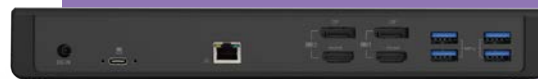

TERRA MOBILE Dockingstation 800

- USB Type C, 5x USB Type A, 2x HDMI, 2x DP, 1x LAN

Code article : 1480204

180 €*